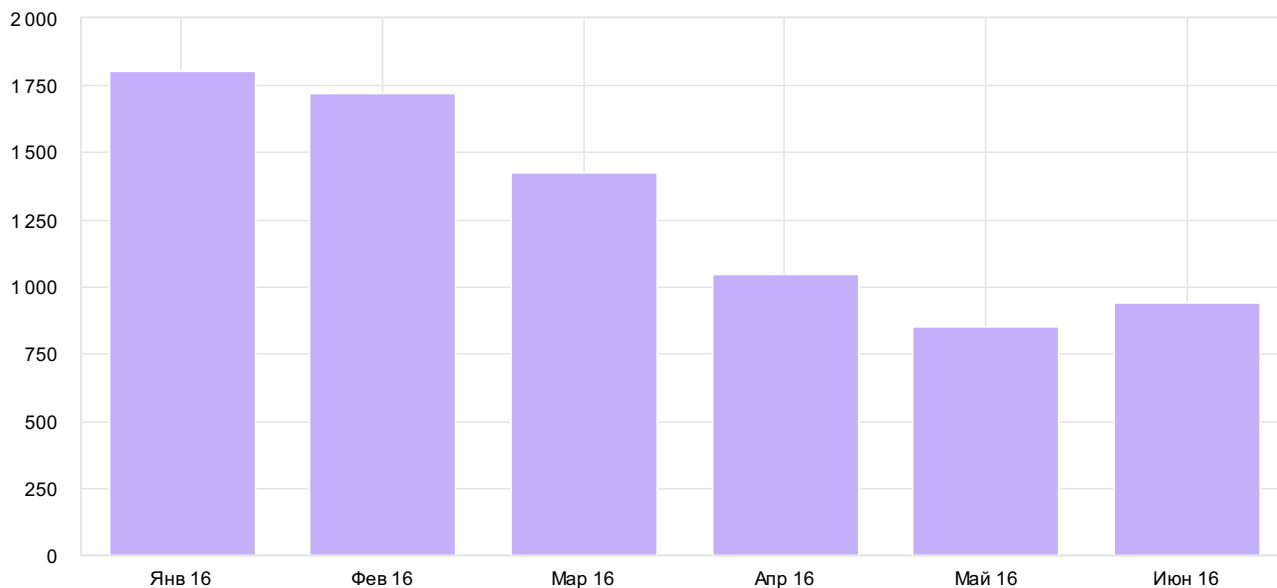

Посещаемость

100 % визитов из 7 795

1 янв — 30 июн 2016 Детализация: по месяцам

Визиты

Интервал дат визита ▼	Визиты	Посетители	Просмотры	Доля новых посетителей	Отказы	Глубина просмотра	Время на сайте
Итого и средние	7 795	5 002	27 024	95,9 %	21,6 %	3,47	3:13
01.06.2016 — 30.06.2016	939	654	2 877	92,7 %	21,3 %	3,06	2:31
01.05.2016 — 31.05.2016	855	594	2 476	92,8 %	20,9 %	2,9	2:26
01.04.2016 — 30.04.2016	1 047	780	3 332	91,4 %	24,3 %	3,18	2:41
01.03.2016 — 31.03.2016	1 425	984	4 998	92,2 %	20,8 %	3,51	3:03
01.02.2016 — 29.02.2016	1 723	1 178	6 335	89,2 %	21,6 %	3,68	3:25
01.01.2016 — 31.01.2016	1 806	1 150	7 006	85,8 %	20,9 %	3,88	4:10