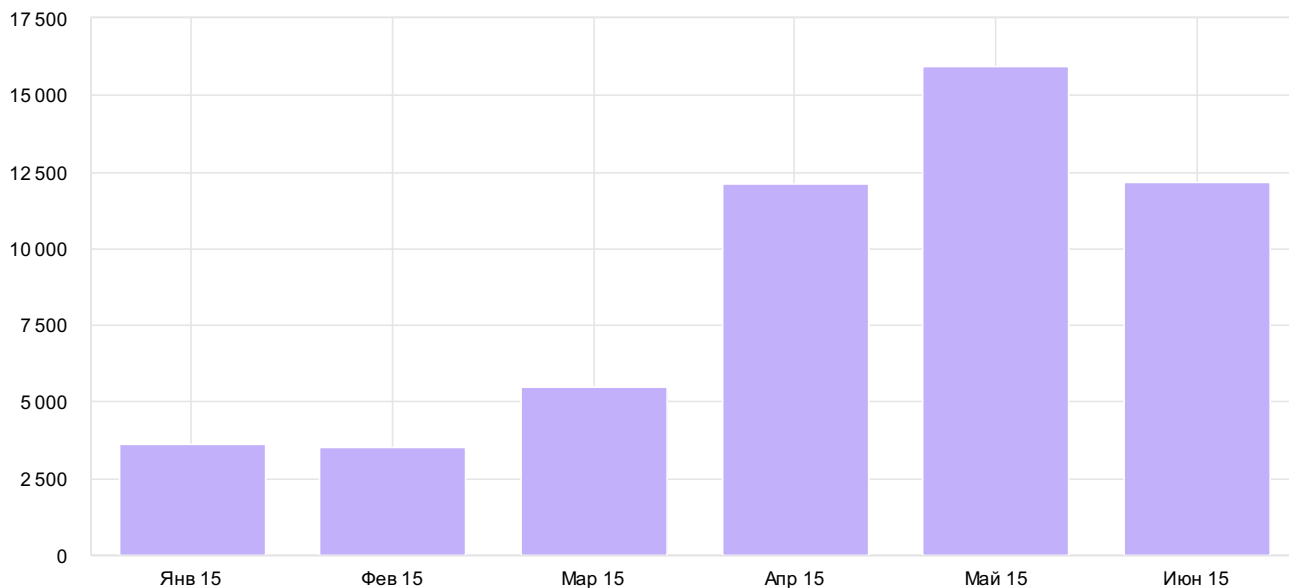

Посещаемость

100 % визитов из 52 908

1 янв — 30 июн 2015 Детализация: по месяцам

Визиты

Интервал дат визита ▼	Визиты	Посетители	Просмотры	Доля новых посетителей	Отказы	Глубина просмотра	Время на сайте
Итого и средние	52 908	14 081	427 744	98,9 %	7,57 %	8,08	9:28
01.06.2015 — 30.06.2015	12 186	3 849	100 802	72,3 %	6,93 %	8,27	9:39
01.05.2015 — 31.05.2015	15 971	4 212	165 341	76,3 %	6,45 %	10,4	11:11
01.04.2015 — 30.04.2015	12 092	4 181	91 052	85,8 %	7,56 %	7,53	9:24
01.03.2015 — 31.03.2015	5 509	2 631	33 171	91,1 %	10,1 %	6,02	7:34
01.02.2015 — 28.02.2015	3 517	1 506	18 154	85,1 %	9,92 %	5,16	7:02
01.01.2015 — 31.01.2015	3 633	814	19 224	84,9 %	8,53 %	5,29	6:49